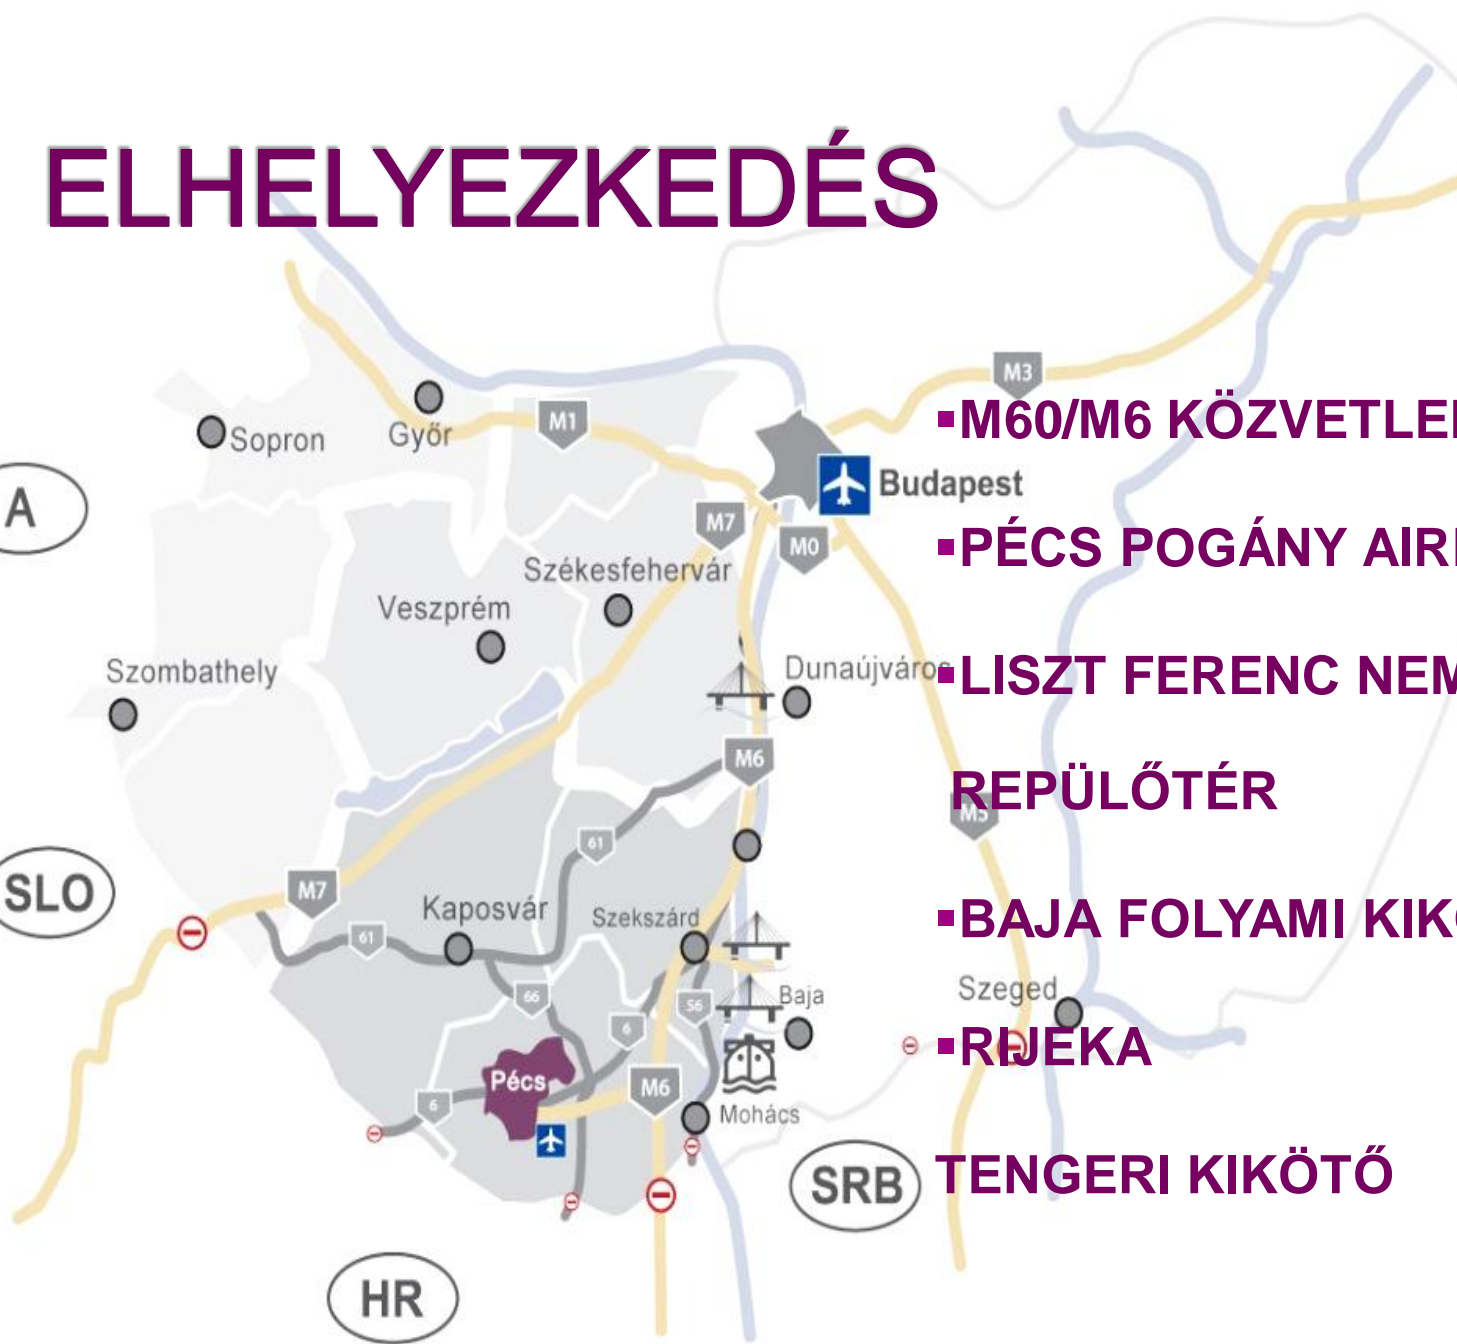

ipark

Pécs

 www.ipark-pecs.hu

DÉL-DUNÁNTÚL LEGNAGYOBB IPARI PARKJA

- Irodai
- Kereskedelmi
- Ipari és
- Logisztikai célokra

ajánlunk

teljes közművel ellátott területeket
Pécs déli határában.

2010. Ipari Park cím

2018. Technológiai Tudományos és
Innovációs Park cím

ELHELYEZKEDÉS

▪ **M60/M6 KÖZVETLEN KAPCSOLAT**

▪ **PÉCS POGÁNY AIRPORT 1KM**

▪ **LISZT FERENC NEMZETKÖZI**

REPÜLŐTÉR 250KM

▪ **BAJA FOLYAMI KIKÖTŐ 60KM**

▪ **RJEKA**

TENGERI KIKÖTŐ 400 KM

REGIONÁLIS MEGKÖZELÍTHETŐSÉG

ÉSZAK / DÉLI IRÁNY:

58-as főút,

6-os főút,

M6/M60 autópálya

MOHÁCSI FOLYAMI KIKÖTŐ