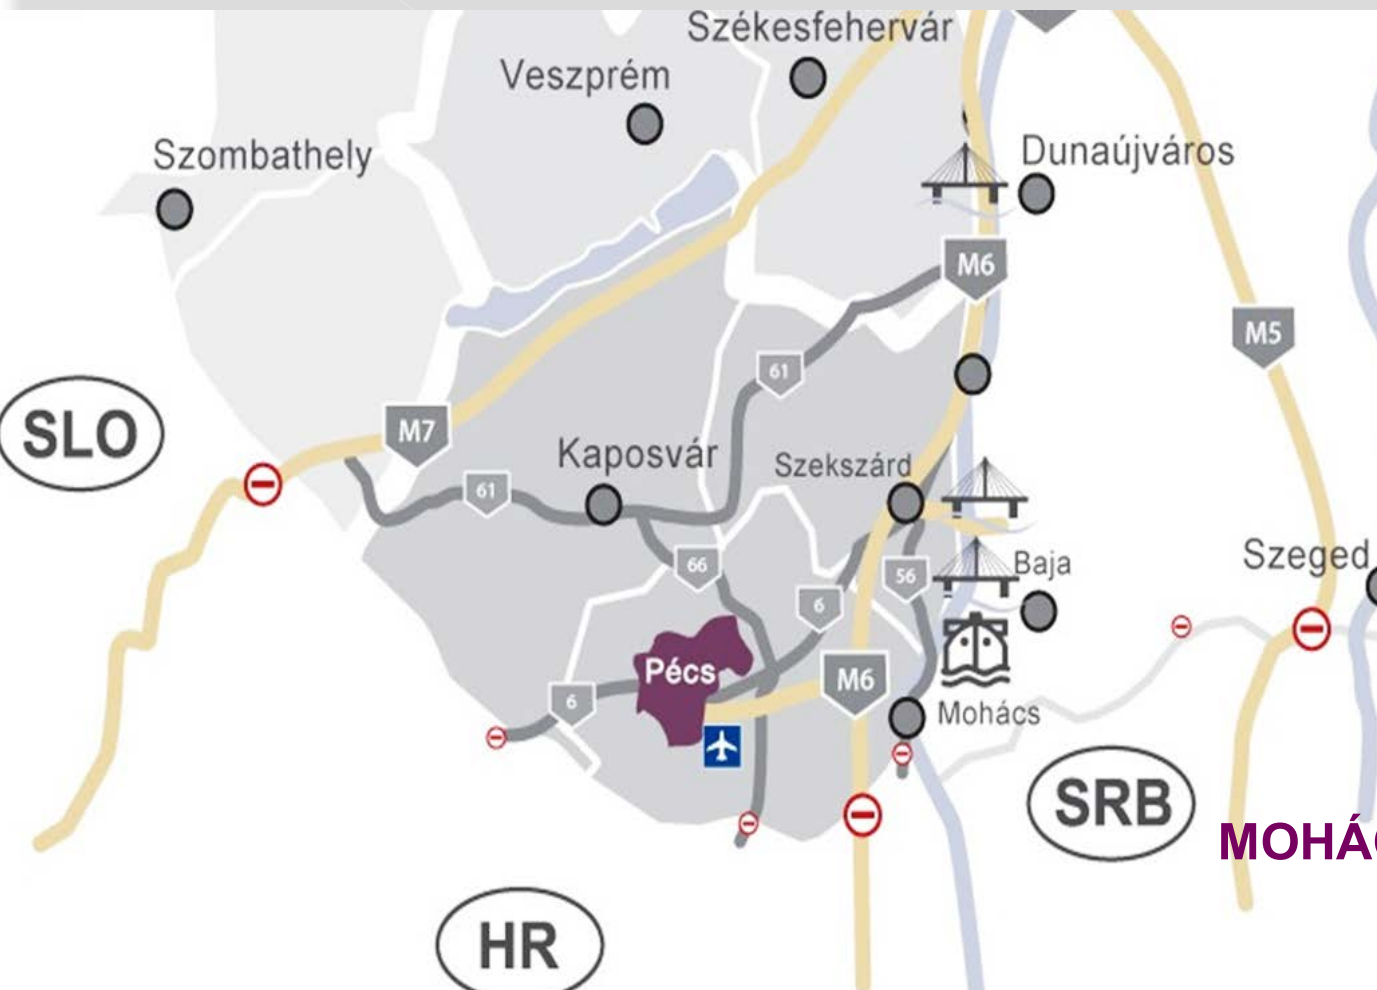

ipark

Pécs

 www.ipark-pecs.hu

DÉL-DUNÁNTÚL LEGNAGYOBB IPARI PARKJA

- Irodai
- Kereskedelmi
- Ipari és
- Logisztikai célokra

ajánlunk

teljes közművel ellátott területeket
Pécs déli határában.

2010. Ipari Park cím

2018. Technológiai Tudományos és
Innovációs Park cím

ELHELYEZKEDÉS

▪ **M60/M6 KÖZVETLEN KAPCSOLAT**

▪ **PÉCS POGÁNY AIRPORT 1KM**

▪ **LISZT FERENC NEMZETKÖZI**

REPÜLŐTÉR 250KM

▪ **BAJA FOLYAMI KIKÖTŐ 60KM**

▪ **RJEKA**

TENGERI KIKÖTŐ 400 KM

REGIONÁLIS MEGKÖZELÍTHETŐSÉG

ÉSZAK / DÉLI IRÁNY:

58-as főút,

6-os főút,

M6/M60 autópálya

MOHÁCSI FOLYAMI KIKÖTŐ