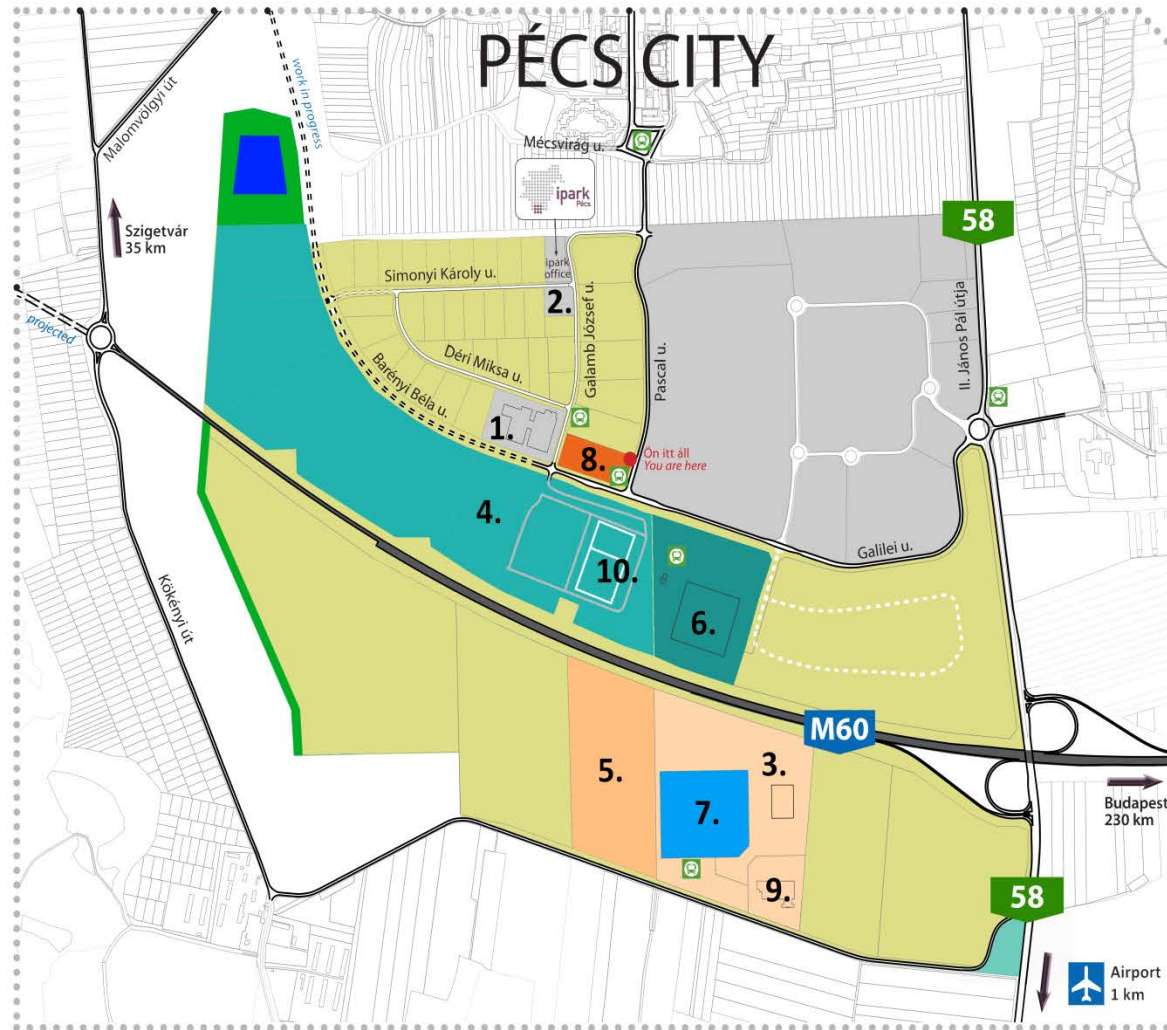

Betelepülők 2020.

1. Lemeztechnika Kft.
2. Amreinracing Kft.
3. PVH Zrt.
4. NIPÜF Pécs Kft. -
5. Pécs Megyei Jogú Város / Municipality of Pécs
6. HANON SYSTEMS HUNGARY Kft.
7. thyssenkrupp C.T. Hungary Kft.
8. G.E.B.E. Kft.
9. MATRO Kft.
10. RABEN Logistic