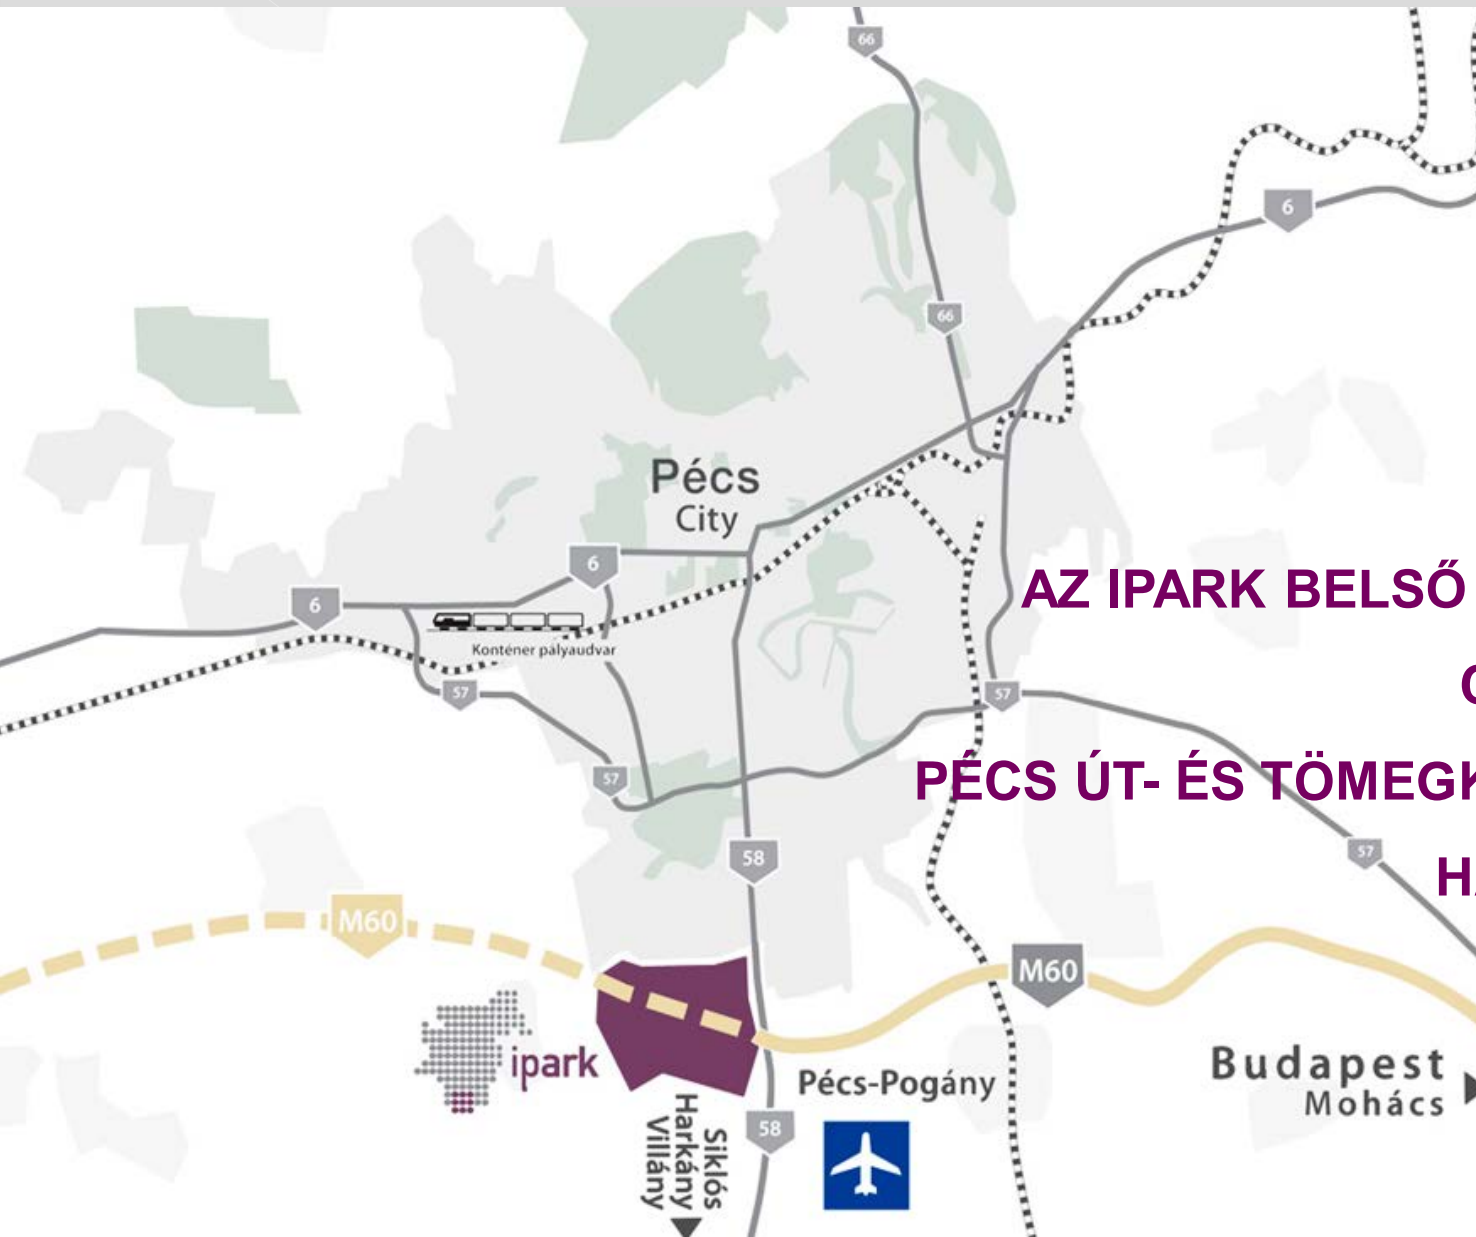

2018. Technológiai Tudományos és
Innovációs Park cím

ELHELYEZKEDÉS

▪ **M60/M6 KÖZVETLEN KAPCSOLAT**

▪ **PÉCS POGÁNY AIRPORT 1KM**

▪ **LISZT FERENC NEMZETKÖZI**

REPÜLŐTÉR 250KM

▪ **BAJA FOLYAMI KIKÖTŐ 60KM**

▪ **RJEKA**

TENGERI KIKÖTŐ 400 KM

REGIONÁLIS MEGKÖZELÍTHETŐSÉG

ÉSZAK / DÉLI IRÁNY:

58-as főút,

6-os főút,

M6/M60 autópálya

MOHÁCSI FOLYAMI KIKÖTŐ

M66 főút

LOKÁLIS MEGKÖZELÍTHETŐSÉG

**AZ IPARK BELSŐ ÚTHÁLÓZATA
CSATLAKOZIK
PÉCS ÚT- ÉS TÖMEGKÖZLEKEDÉSI
HÁLÓZATÁHOZ**

SZOLGÁLTATÁSAINK - Betelepülők átfogó támogatása

- ⦿ Pályázatok összeállítása támogatások elnyerése érdekében, pályázati projektmenedzsment
- ⦿ Jogi szolgáltatások
- ⦿ Műszaki tanácsadás
- ⦿ Finanszírozási struktúra felállítása, pénzügyi tanácsadás
- ⦿ Munkaerő közvetítés, HR szolgáltatások
- ⦿ Egyablakos hivatali ügyintézés